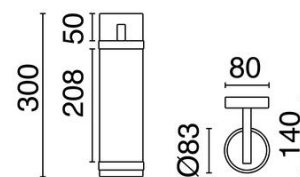

LANTERN

1079A-G05X1A-47-29

Aplicque LANTERN Small E27 18W Oro Transparente

EXO

DATOS GENERALES

Categoría	Superficie
Familia	Lantern
Acabado	[47] Oro/[29] Transparente
Ubicación	Interior
Instalación	Pared
Material del cuerpo	Acero
Material del difusor	Metacrilato matizado
EAN	8433264585891

FUENTES DE LUZ

LED Bulb	
Potencia de la fuente de luz	18 W
Lámpara incluida	No

HACES DE LUZ

Haz	Difusa
-----	--------

DATOS TÉCNICOS

Dimensiones	Altura x Profundidad x Anchura (mm): 300 x 140 x 83
IP	IP20
Clase eléctrica	Clase I
Frecuencia	50/60 Hz
Voltaje de entrada	110-240V AC V